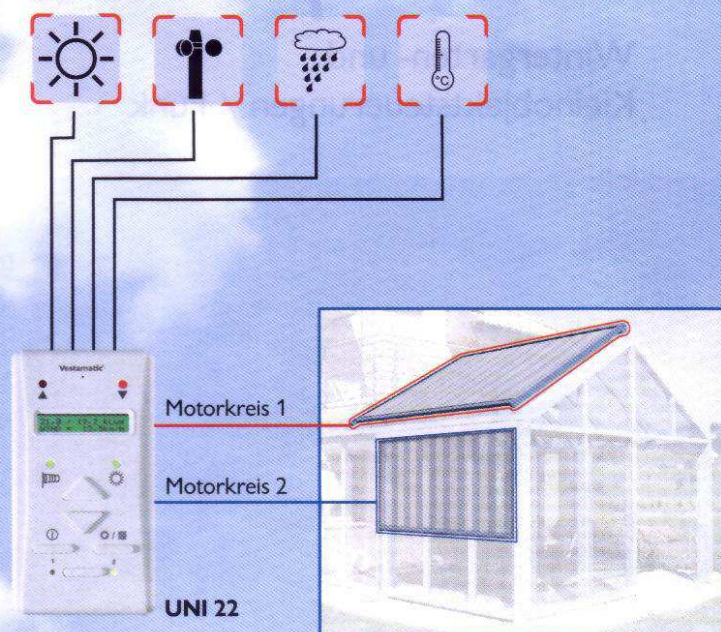

# Vertrauen ist gut, Kontrolle ist besser.

Die Steuerungssysteme UNI 12 und UNI 22 bieten mit ihrem umfangreichen Zubehör Komfort und Kontrolle für Wintergärten und Kleinobjekte. Durch ihre Ausbaufähigkeit und individuellen Programmierungsmöglichkeiten stellen sie alles andere in den Schatten.

Sie sind kombinierbar mit 1 oder 2 Sonnensensoren, Windmesser (auch beheizbar), Regensensor, Innenthermostat usw. Beide Steuerungen gibt es auch mit integriertem Funkempfänger.

## UNI 12 / UNI 22 / Funk

- Windüberwachung mit einstellbaren Verzögerungszeiten
- Sonnenüberwachung mit einstellbaren Ansprech- und Rückstellverzögerungszeiten
- einstellbare Motorlaufzeit
- einstellbare Wendeautomatik
- temperaturabhängige Regelung
- Regenüberwachung
- Uhrenfunktion (24 Stunden)
- beleuchtetes Display