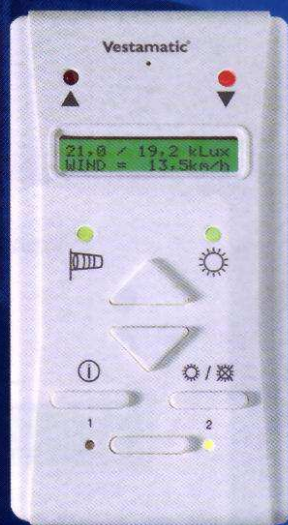

Sie sind kombinierbar mit 1 oder 2 Sonnensensoren, Windmesser (auch beheizbar), Regensensor, Innenthermostat usw. Beide Steuerungen gibt es auch mit integriertem Funkempfänger.

## UNI 12 / UNI 22 / Funk

- Windüberwachung mit einstellbaren Verzögerungszeiten
- Sonnenüberwachung mit einstellbaren Ansprech- und Rückstellverzögerungszeiten
- einstellbare Motorlaufzeit
- einstellbare Wendeautomatik
- temperaturabhängige Regelung
- Regenüberwachung
- Uhrenfunktion (24 Stunden)
- beleuchtetes Display